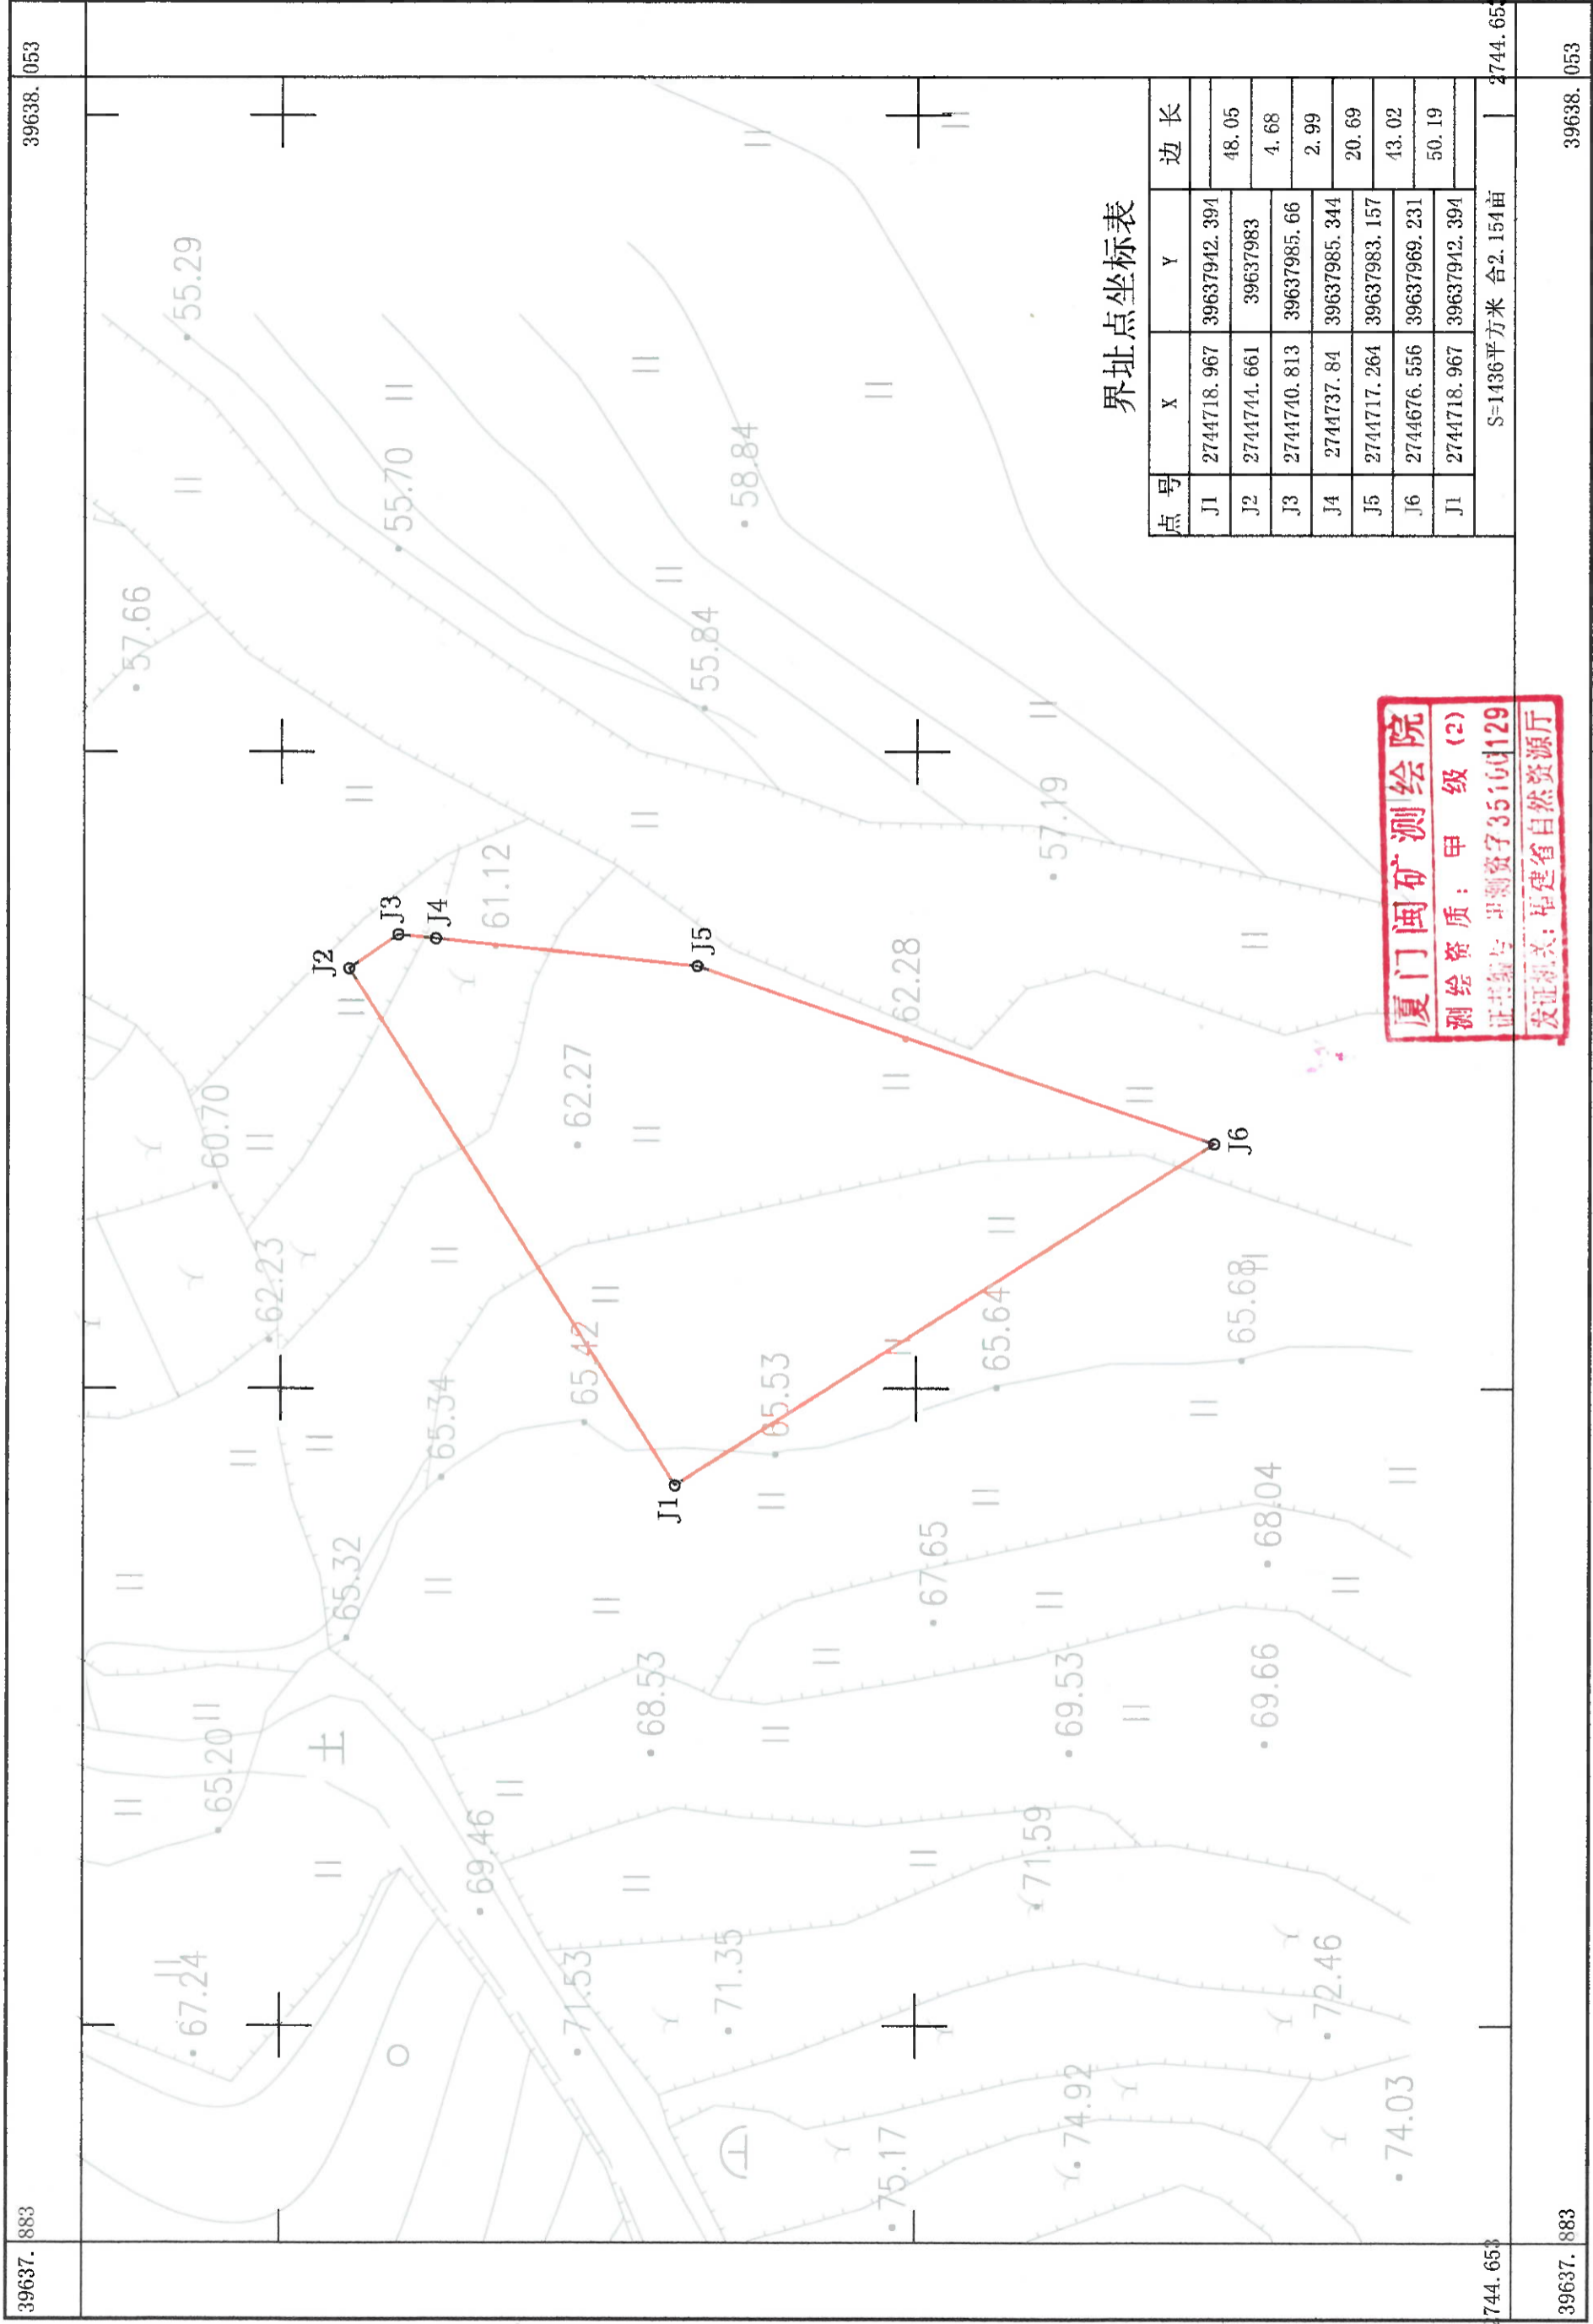

官桥镇童话小镇青少年文化活动中中心勘测定界图

界址点坐标表

| 点号 | X | Y | 边长 |
|-------------------|-------------|--------------|----------|
| J1 | 2744718.967 | 39637942.394 | 48.05 |
| J2 | 2744744.661 | 39637983 | 4.68 |
| J3 | 2744740.813 | 39637985.66 | 2.99 |
| J4 | 2744737.84 | 39637985.344 | 20.69 |
| J5 | 2744717.264 | 39637983.157 | 43.02 |
| J6 | 2744676.556 | 39637969.231 | 50.19 |
| J1 | 2744718.967 | 39637942.394 | |
| S=1436平方米 合2.154亩 | | | 2744.653 |

厦门闽矿测绘院
 测绘资质：甲级(2)
 证书编号：甲测资字35100129
 发证机关：福建省自然资源厅

厦门闽矿测绘院

2024年01月数字化制图
 2000国家大地坐标系：中央子午线117度
 1985国家高程基准，等高距为1米
 2007年版图式

1:500

测量员：傅森华
 绘图员：傅燕玲
 检查员：陈志平